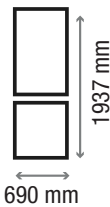

**New**  
Collection

◀ **Natural**  
Flow Cooling

◀ **NO Frost**  
Technology

**Frigorífico COMBI**  
**de integración panelable 194 x 69**  
**Built-in refrigerator COMBI**  
**for overlay decor panel 194 x 69**

Bisagra profesional.  
Puerta Fija  
Professional hinge.  
"Door-on-Door"

**341 L**  
Capacidad  
Capacity

**UltraFresh**  
Technology

**PFBI XL COMBI**  
Ref. 010522

Acceso / Access WEB

Dimensiones producto (AlxAxAnxF)	Product size (HxWxD)	1937x690x550 mm
Total Volumen	Total Volume	341 L
Capacidad Frigorífico	Refrigerator Volume	257 L
Capacidad Congelador	Freezer Volume	84 L
Consumo	Energy Consumption	250 kWh/año
Nivel de ruido acústico	Noise level	41 dBA
Iluminación interior LED	Interior LED Lighting	Sí / Yes
Clase Climática	Climate Class	Subtropical
Peso máximo puerta panelable	Maximum weight of panel door	45 Kg

Esquemas medidas / Technical Drawings